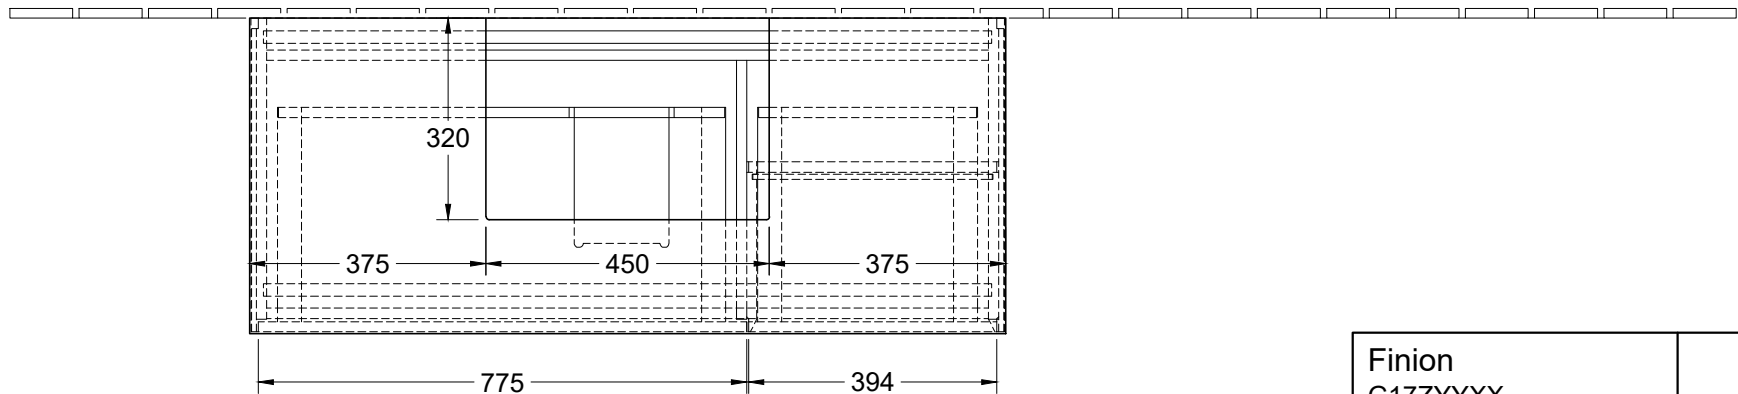

 220 - 240 V

Finion G17ZYXX		 Villeroy & Boch 1748
V01 / 06.12.2016	1:12	